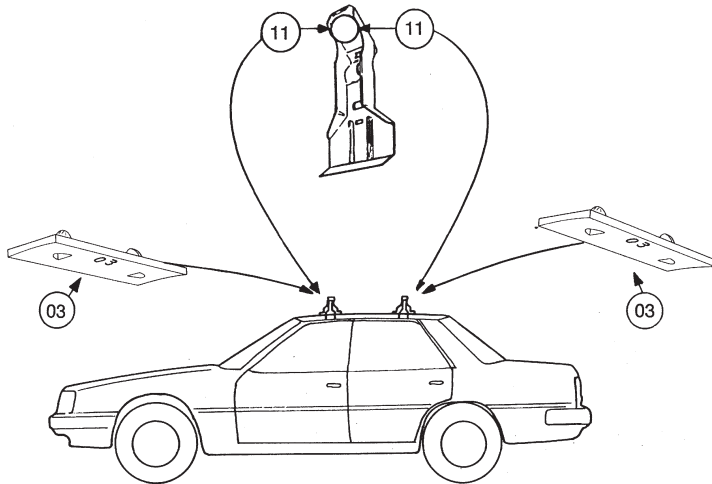

Thule System Kit 013

BUICK Riviera
CHEVROLET Camaro
CADILLAC Eldorado, Seville
FORD Lincoln
FORD Mustang
OLDSMOBILE Tornado

	A	B	A	B
Ford Mustang	1095 mm	1095 mm	43 ¹ / ₈ inc	43 ¹ / ₈ inc
Ford Lincoln	1330 mm	1330 mm	52 ³ / ₈ inc	52 ³ / ₈ inc
Chevrolet Camaro	1095 mm	1095 mm	43 ¹ / ₈ inc	43 ¹ / ₈ inc
Cadillac Eldorado, -Seville	1185 mm	1190 mm	46 ⁵ / ₈ inc	46 ⁷ / ₈ inc
Oldsmobile Tornado	1185 mm	1190 mm	46 ⁵ / ₈ inc	46 ⁷ / ₈ inc
Buick Riviera	1185 mm	1190 mm	46 ⁵ / ₈ inc	46 ⁷ / ₈ inc